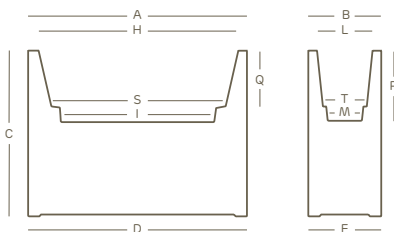

# kube high

cassetta alta con ruote • high plant box with castors | style collection

kit riserva d'acqua water reserve kit	rifinito a mano hand-finished	soluzione espositiva display solution	cassetta vaso abbinati matching plant box pot

LLDPE	100% recyclable	lightweight	antishock	U.V. resistant	-65° C + 85° C resistant

I valori riportati si riferiscono a quanto specificato nella scheda tecnica del produttore delle materie prime  
The values shown refer to the specifications in the technical sheet of the raw materials producer

art.	size	A	B	C	D	E	H	I	L	M	P	Q	S	T									
2754	80	80	30	71	80	30	73	49	22	14	25	19	51	17	L 32,0	A4327	1	C2	G9	S3	S4	87	E5
2591	100	100	40	71	100	40	90	70	30	19	34	30	72	24	L 77,0	A4278	1	C2	G9	S3	S4	87	E5